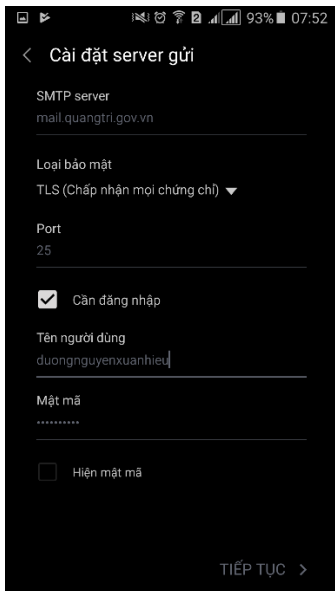

Bước 1: Chọn Cài đặt

Bước 2: Thêm tài khoản

Bước 3: Email

Bước 4: Nhập tài khoản email công vụ Quảng Trị (tên và mật khẩu)

Bước 5: Chọn POP3

Bước 6: Điền thông số server nhận:

- Địa chỉ email: @quangtri.gov.vn
- Tên người dùng
- Mật khẩu
- mail.quangtri.gov.vn
- TLS
- 110

Bước 7: Điền thông số server gửi:

- mail.quangtri.gov.vn
- TLS
- 25
- Tên người dùng
- Mật khẩu

Bước 8: Chọn ứng dụng Thư (Email) để kiểm tra, tiếp nhận và gửi mail bằng hệ thống mail công vụ Quảng Trị đã cấu hình