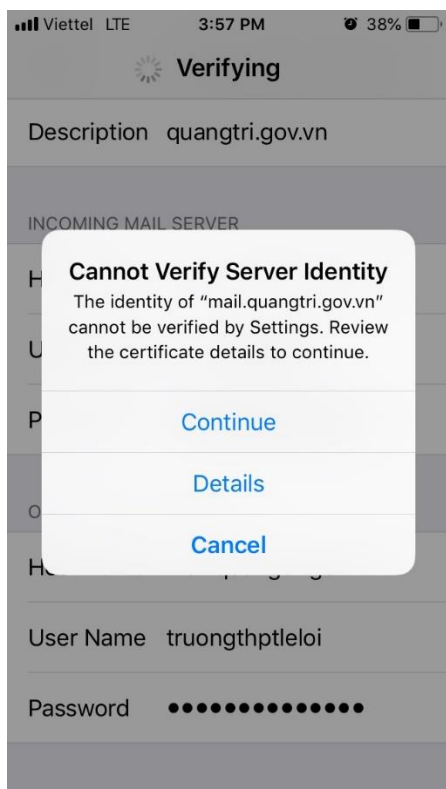

Bước 6: Nhấn chọn Lưu lại rồi chọn Tiếp tục để xác thực Tài khoản và mật khẩu email