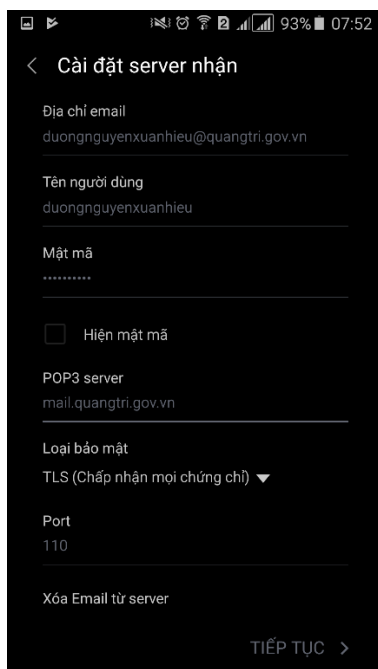

Bước 1: Chọn Cài đặt

Bước 2: Thêm tài khoản

Bước 3: Email

Bước 4: Nhập tài khoản email công vụ Quảng Trị (tên và mật khẩu)

Bước 5: Chọn POP3

Bước 6: Điền thông số server nhận:

- Địa chỉ email: @quangtri.gov.vn
- Tên người dùng
- Mật khẩu
- mail.quangtri.gov.vn
- TLS
- 110

Bước 7: Điền thông số server gửi:

- mail.quangtri.gov.vn
- TLS
- 25
- Tên người dùng
- Mật khẩu

Bước 8: Chọn ứng dụng Thư (Email) để kiểm tra, tiếp nhận và gửi mail bằng hệ thống mail công vụ Quảng Trị đã cấu hình