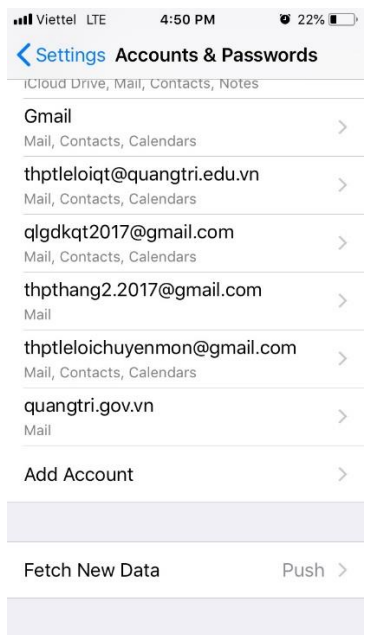

Bước 1: Chọn Cài đặt

Bước 2: Thêm tài khoản

Bước 3: Email

Bước 4: Nhập tài khoản email công vụ Quảng Trị (tên và mật khẩu)

Bước 5: Chọn POP3

Bước 6: Điền thông số server nhận:

- Địa chỉ email: @quangtri.gov.vn
- Tên người dùng
- Mật khẩu
- mail.quangtri.gov.vn
- TLS
- 110

Bước 7: Điền thông số server gửi:

- mail.quangtri.gov.vn
- TLS
- 25
- Tên người dùng
- Mật khẩu

Bước 8: Chọn ứng dụng Thư (Email) để kiểm tra, tiếp nhận và gửi mail bằng hệ thống mail công vụ Quảng Trị đã cấu hình

2. Hướng dẫn cấu hình mail công vụ Quảng Trị (@quangtri.gov.vn) trên điện thoại di động hệ điều hành IOS (Iphone, Ipad)

Bước 1: Chọn Cài đặt rồi chọn Tài khoản và Mật khẩu

Bước 2: Chọn Thêm tài khoản

Bước 3: Chọn Tài khoản khác: