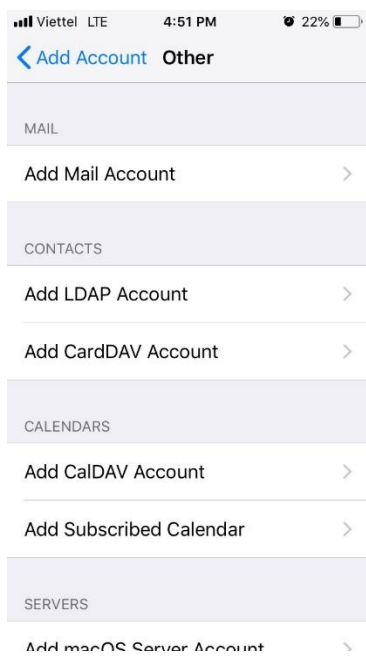

Bước 7: Điền thông số server gửi:

- mail.quangtri.gov.vn
- TLS
- 25
- Tên người dùng
- Mật khẩu

Bước 8: Chọn ứng dụng Thư (Email) để kiểm tra, tiếp nhận và gửi mail bằng hệ thống mail công vụ Quảng Trị đã cấu hình

2. Hướng dẫn cấu hình mail công vụ Quảng Trị (@quangtri.gov.vn) trên điện thoại di động hệ điều hành IOS (Iphone, Ipad)

Bước 1: Chọn Cài đặt rồi chọn Tài khoản và Mật khẩu

Bước 2: Chọn Thêm tài khoản

Bước 3: Chọn Tài khoản khác:

Bước 4: Chọn Thêm mới tài khoản Mail

Bước 5: Chọn POP:

- Tên người dùng
- Địa chỉ email: @quangtri.gov.vn
- mail.quangtri.gov.vn

Viettel 3:55 PM 38%

Cancel New Account Save

IMAP POP

Name John Appleseed

Email truongthptleloi@quangtri.g...